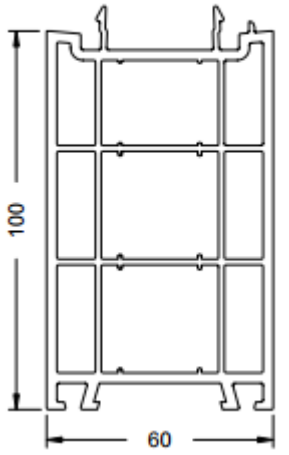

Раскрой отлива:
ширина фальца створки – 30 мм

Раскрой штапика: высота фальца створки – 44 мм

Раскрой стали: высота фальца створки – 70 мм

Раскрой уплотнителя створки:
ширина фальца створки + 44 мм

Саморез 3,9x38

20244600

19206...

20268700

17172...

18401...

20129000

17889...

20245100