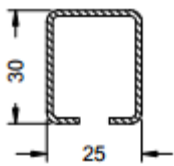

Corona Standart: Дополнительные профили

20213600