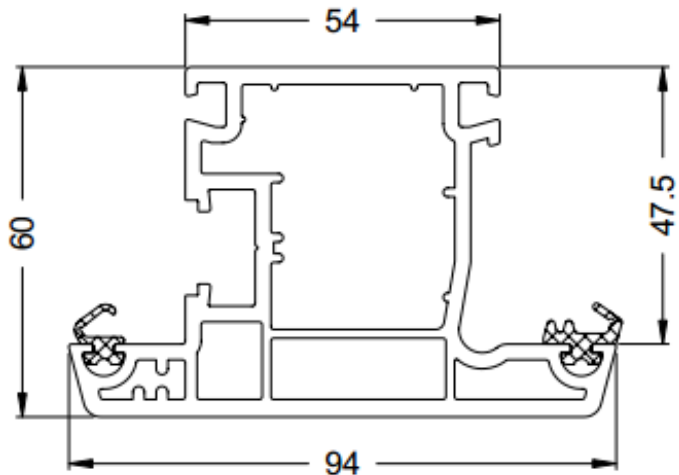

Corona Standart: Основные профили, створка дверная "Т"

1 814800 0