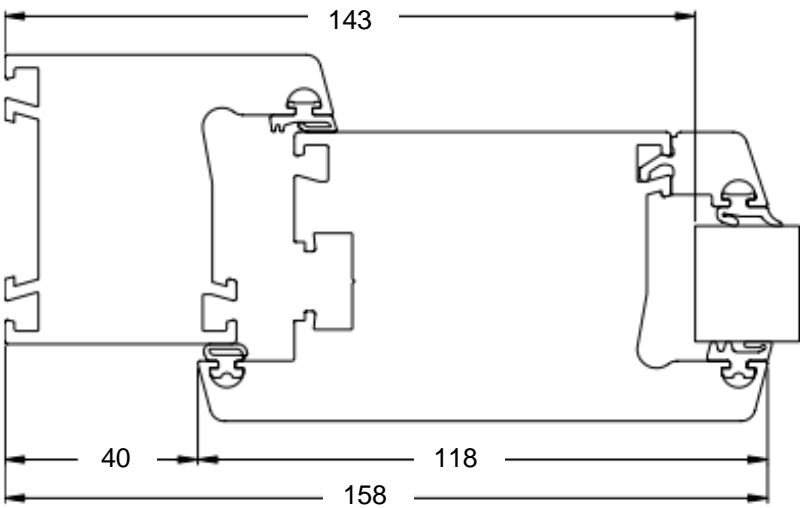

Corona Standart: Основные профили, створка дверная "Т"

1 873900 0

Комплектующие

201034 00

Артикул	Рисунок	Наименование	Пояснение	УЕ
252685 00		Сменный уплотнитель, стеклопакет	Черный	400 м
252684 00		Сменный уплотнитель, притвор	Черный	500 м
227251 00		Несущий мост стеклопакета	-	100 шт
236143 00		Соединитель углов двери	-	8 шт

Corona Standart: Основные профили, створка (переработка)

Размер до фальца стекла

Размер до фальца стекла

Крепление усилительного профиля

После зачистки производится ручная дополнительная обработка. Валики сварного шва и уплотнитель обрабатываются ножницами артикул **299545 00**

Раскрой стали = размер импоста - 20 мм
 $L_s = L_t - 20$

Corona Standart: Основные профили, импост (переработка)

Установка соединителя для импоста производится с помощью винта для ПВХ с потайной головкой 5x40 мм