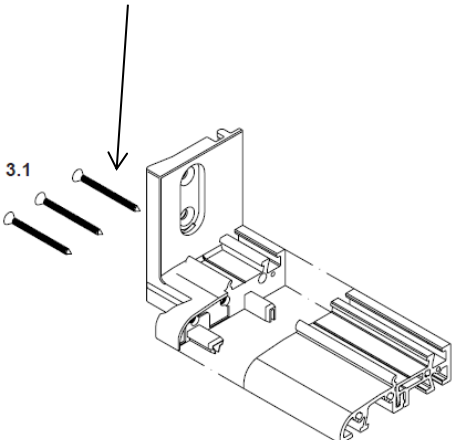

Corona Standart: Двери (переработка)

Раскрой рамы: габарит конструкции

Раскрой комбинированного порога:
ширина фальца створки – 28 мм

Раскрой усилителя порога:
ширина фальца створки – 24 мм

Раскрой уплотнителя порога:
ширина фальца створки – 28 мм

Раскрой отлива:
ширина фальца створки – 30 мм

Раскрой штапика: высота фальца створки – 44 мм

Раскрой стали: высота фальца створки – 70 мм

Раскрой уплотнителя створки:
ширина фальца створки + 44 мм

Саморез 3,9x38