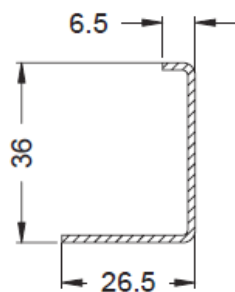

Corona Standart: Основные профили, створка

1 797100 0

1 797118 0*

202464 00

Комплектующие

Артикул	Рисунок	Наименование	Пояснение	УЕ
252685 00		Сменный уплотнитель, стеклопакет	Черный	400 м
252684 00		Сменный уплотнитель, притвор	Черный	500 м
227251 00		Несущий мост стеклопакета	-	100 шт

* - Профиль поставляется без уплотнения