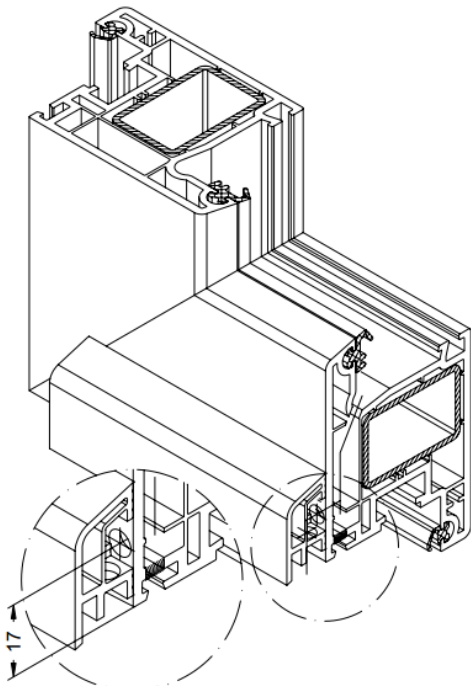

Corona Standart: Двери (переработка)

Раскрой рамы: габарит конструкции

Раскрой комбинированного порога:
ширина фальца створки – 28 мм

Раскрой усилителя порога:
ширина фальца створки – 24 мм

Раскрой уплотнителя порога:
ширина фальца створки – 28 мм

Раскрой отлива:
ширина фальца створки – 30 мм

Раскрой штапика: высота фальца створки – 44 мм

Раскрой стали: высота фальца створки – 70 мм

Раскрой уплотнителя створки:
ширина фальца створки + 44 мм

Саморез 3,9x38