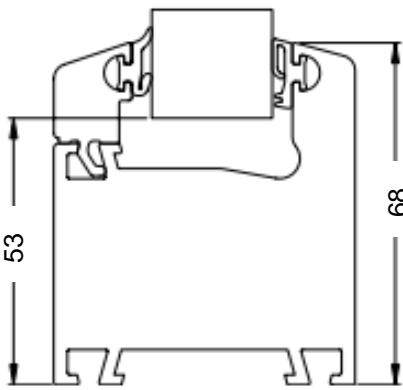

Corona Standart: Основные профили, рама

1 797000 0

1 797018 0*

202464 00

Комплектующие

Артикул	Рисунок	Наименование	Пояснение	УЕ
252685 00		Сменный уплотнитель (притвор, стеклопакет)	Черный	400 м
227251 00		Несущий мост стеклопакета	-	100 шт
242059 00		Водоотводный колпачок	Белый	1000 шт
217407 00		Монтажный анкер	150 мм	100 шт
286872 00		Заглушка паза штапика	Белый	300 м
286874 00			Коричневый	

* - Профиль поставляется без уплотнения

Corona Standart: Основные профили, рама (переработка)

Размер до фальца стекла

Крепление усилительного профиля
D – отверстие под дюбель

Дренаж

Вентиляция

Corona Standart: Основные профили, створка

Раскрой стали = размер импоста - 20 мм
 $L_s = L_t - 20$

Corona Standart: Основные профили, импост (переработка)

Установка соединителя для импоста производится с помощью винта для ПВХ с потайной головкой 5x40 мм