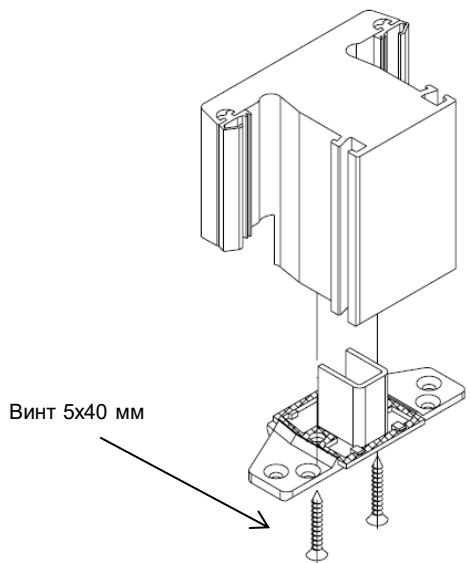

* - Профиль поставляется без уплотнения

Corona Standart: Основные профили, импост (переработка)

Размер до фальца стекла

Водоотвод и вентиляция

Крепление усилительного профиля

Размер для раскроя импоста = $X + 8,5$ мм

Раскрой стали = размер импоста - 20 мм
 $L_s = L_t - 20$

Corona Standart: Основные профили, импост (переработка)

Установка соединителя для импоста производится с помощью винта для ПВХ с потайной головкой 5x40 мм