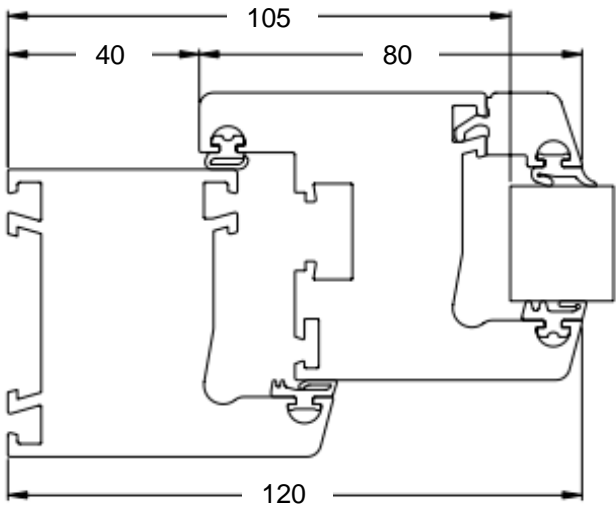

Corona Standart: Основные профили, створка дверная "Т"

1 873900 0

Комплектующие

201034 00

Артикул	Рисунок	Наименование	Пояснение	УЕ
252685 00		Сменный уплотнитель, стеклопакет	Черный	400 м
252684 00		Сменный уплотнитель, притвор	Черный	500 м
227251 00		Несущий мост стеклопакета	-	100 шт
236143 00		Соединитель углов двери	-	8 шт

Corona Standart: Основные профили, створка (переработка)

Размер до фальца стекла

Размер до фальца стекла

Крепление усилительного профиля

После зачистки производится ручная дополнительная обработка. Валики сварного шва и уплотнитель обрабатываются ножницами артикул **299545 00**

Раскрой стали = размер импоста - 20 мм
 $L_s = L_t - 20$

Corona Standart: Основные профили, импост (переработка)

Установка соединителя для импоста производится с помощью винта для ПВХ с потайной головкой 5x40 мм