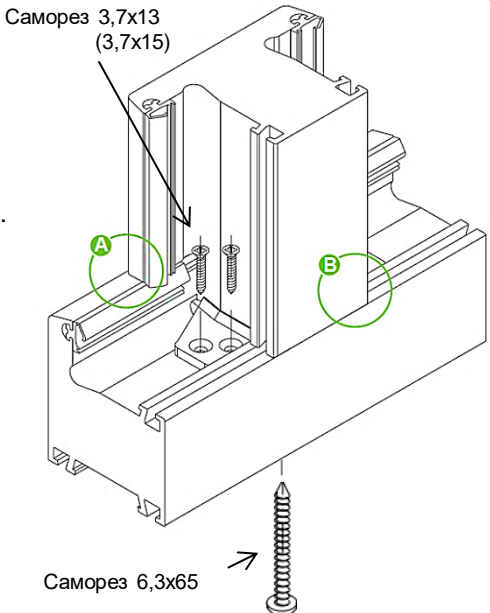

* - Профиль поставляется без уплотнения

Corona Standart: Основные профили, импост (переработка)

Размер до фальца стекла

Водоотвод и вентиляция

Крепление усилительного профиля

Размер для раскроя импоста = $X + 8,5$ мм

Раскрой стали = размер импоста - 20 мм
 $L_s = L_t - 20$

Corona Standart: Основные профили, импост (переработка)

Установка соединителя для импоста производится с помощью винта для ПВХ с потайной головкой 5x40 мм

Фрезеровка отверстий в раме производится с помощью сверлильного шаблона артикул **252452 00** (Ø7,0 для центрального самореза и Ø3,2 для дополнительных)

Перед установкой импоста вырезать уплотнение с помощью ножниц артикул **282223 00** или удалить уплотнитель (40 - 62 мм) с помощью специального ножа.