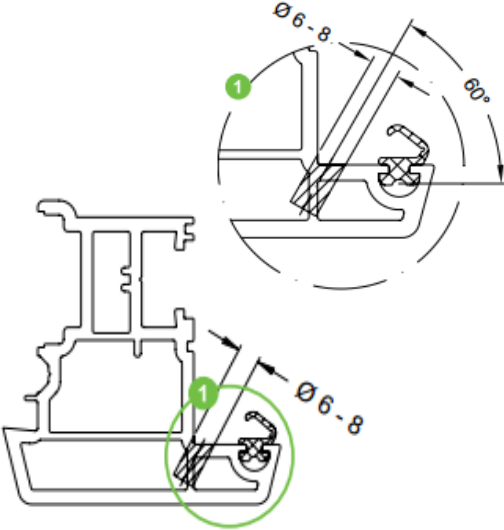

Раскрой стали = размер импоста - 20 мм
 $L_s = L_t - 20$

Corona Standart: Основные профили, импост (переработка)

Установка соединителя для импоста производится с помощью винта для ПВХ с потайной головкой 5x40 мм

Фрезеровка отверстий в раме производится с помощью сверлильного шаблона артикул **252452 00** (Ø7,0 для центрального самореза и Ø3,2 для дополнительных)

Перед установкой импоста вырезать уплотнение с помощью ножниц артикул **282223 00** или удалить уплотнитель (40 - 62 мм) с помощью специального ножа.

С помощью силикона уплотнить основание фальца и наружный наплав профиля по всей ширине.

Corona Standart: Основные профили, штамп

1 813100 0

202472 00

Комплектующие

Артикул	Рисунок	Наименование	Пояснение	УЕ
252684 00		Сменный уплотнитель, притвор	Черный	500 м
1 919100 0		Заглушка фурнитурного паза	Белый	6 м
1 919115 0			Черный	
228546 00		Заглушка штамп	Белый	10 пар
228547 00			Черный	

Corona Standart: Основные профили, штамп (переработка)

Размер до фальца стекла

Вентиляция

Крепление усиленного профиля

Раскрой штампла: высота фальца створки – 44 мм

Раскрой стали: высота фальца створки – 70 мм