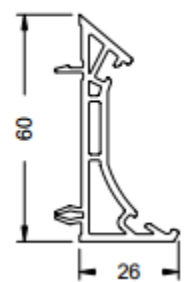

Corona Standart: Дополнительные профили

18493...