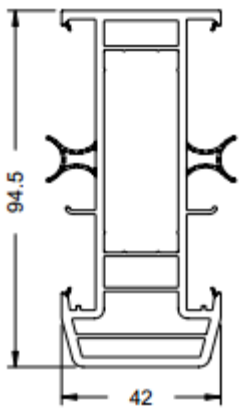

Раскрой отлива:
ширина фальца створки – 30 мм

Раскрой штапика: высота фальца створки – 44 мм

Раскрой стали: высота фальца створки – 70 мм

Раскрой уплотнителя створки:
ширина фальца створки + 44 мм

Саморез 3,9x38

20244600

19206...

20268700

17172...

18401...

20129000

17889...

20245100