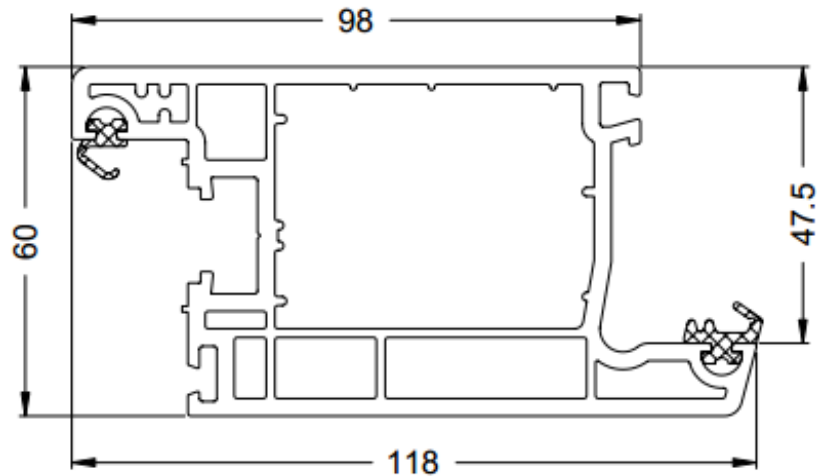

Corona Standart: Основные профили, створка дверная “Z”

1 873800 0