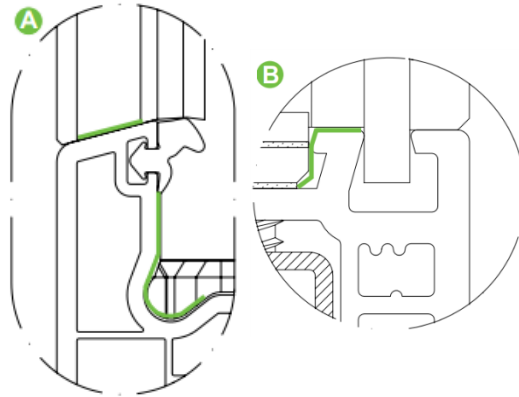

С помощью силикона уплотнить основание фальца и наружный наплав профиля по всей ширине.