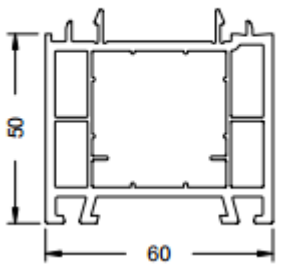

Corona Standart: Дополнительные профили

18756...