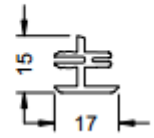

Corona Standart: Дополнительные профили

18423...