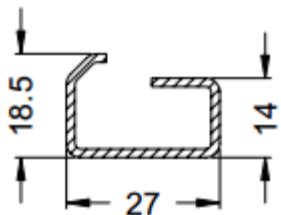

Раскрой стали = размер импоста - 20 мм
 $L_s = L_t - 20$

Corona Standart: Основные профили, импост (переработка)

Установка соединителя для импоста производится с помощью винта для ПВХ с потайной головкой 5x40 мм

С помощью силикона уплотнить основание фальца и наружный наплав профиля по всей ширине.

Corona Standart: Основные профили, штамп

1 813100 0

202472 00

Комплектующие

Артикул	Рисунок	Наименование	Пояснение	УЕ
252684 00		Сменный уплотнитель, притвор	Черный	500 м
1 919100 0		Заглушка фурнитурного паза	Белый	6 м
1 919115 0			Черный	
228546 00		Заглушка штамп	Белый	10 пар
228547 00			Черный	