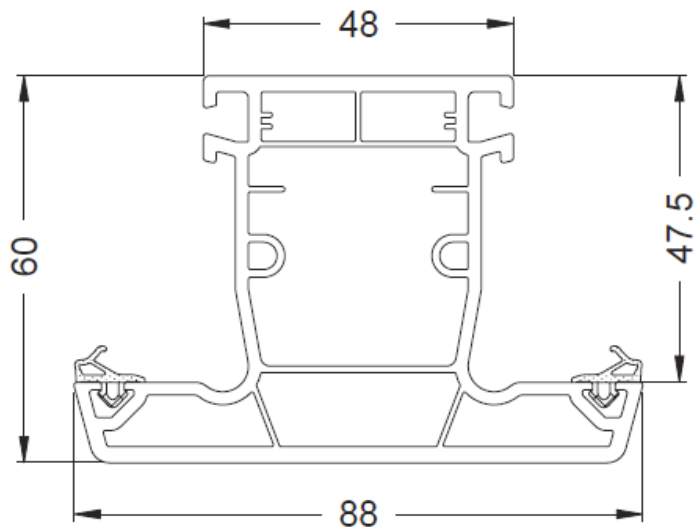

Водоотвод и вентиляция створки

* Другая глубина обработки для:
 створка 60/ 94 = 15 мм
 створка 60/ 118 = 34 мм

Corona Standart: Основные профили, импост

1 797200 0

1 797218 0*

201207 00

Комплектующие

Артикул	Рисунок	Наименование	Пояснение	УЕ
252685 00		Сменный уплотнитель (притвор, стеклопакет)	Черный	400 м
227251 00		Несущий мост стеклопакета	-	100 шт
242617 00		Фальцевый соединитель импоста	Серебро	20 шт

* - Профиль поставляется без уплотнения

Corona Standart: Основные профили, импост (переработка)

Размер до фальца стекла

Водоотвод и вентиляция

Крепление усилительного профиля

Размер для раскроя импоста = $X + 8,5$ мм

Раскрой стали = размер импоста - 20 мм
 $L_s = L_t - 20$

Corona Standart: Основные профили, импост (переработка)

Установка соединителя для импоста производится с помощью винта для ПВХ с потайной головкой 5x40 мм