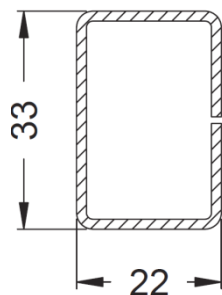

Corona Standart: Основные профили, створка (переработка)

Размер до фальца стекла

Размер до фальца стекла

Крепление усилительного профиля

После зачистки производится ручная дополнительная обработка. Валики сварного шва и уплотнитель обрабатываются ножницами артикул **299545 00**

Водоотвод и вентиляция створки

* Другая глубина обработки для:
 створка 60/ 94 = 15 мм
 створка 60/ 118 = 34 мм

Corona Standart: Основные профили, импост

1 797200 0

1 797218 0*

201207 00

Комплектующие

Артикул	Рисунок	Наименование	Пояснение	УЕ
252685 00		Сменный уплотнитель (притвор, стеклопакет)	Черный	400 м
227251 00		Несущий мост стеклопакета	-	100 шт
242617 00		Фальцевый соединитель импоста	Серебро	20 шт

* - Профиль поставляется без уплотнения

Corona Standart: Основные профили, импост (переработка)

Размер до фальца стекла

Водоотвод и вентиляция

Крепление усилительного профиля

Размер для раскроя импоста = $X + 8,5$ мм

Раскрой стали = размер импоста - 20 мм
 $L_s = L_t - 20$

Corona Standart: Основные профили, импост (переработка)

Установка соединителя для импоста производится с помощью винта для ПВХ с потайной головкой 5x40 мм