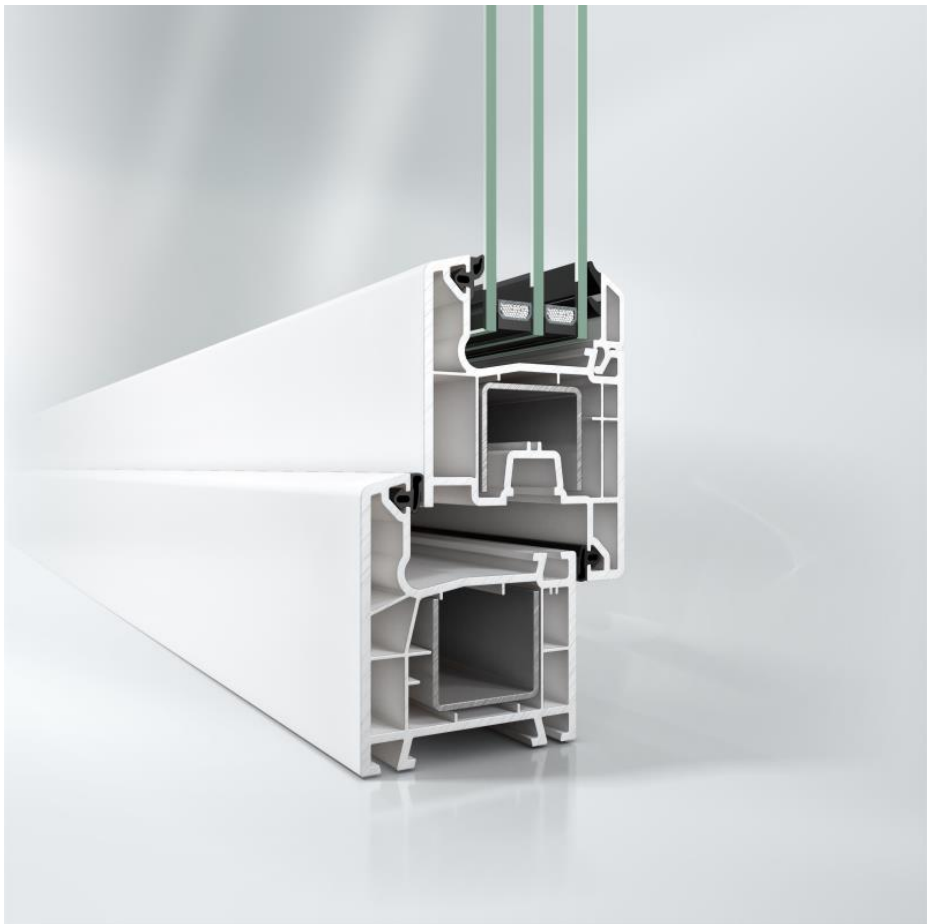

Corona Standart: 3-камерная экономичная профильная система, которая выполняет все требования, предъявляемые к современному окну.

Краткая техническая документация

Технические характеристики системы:

- Монтажная глубина профилей 60 мм.
- Небольшая ширина светового проема – 120 мм.
- Два контура уплотнения (цвет – черный).
- Максимальная толщина стеклопакета 32 мм.
- Замкнутый контур армирования рамы придает конструкции дополнительную жесткость.
- Возможна комбинация с алюминиевыми накладками.
- Показатель теплопроводности $U_f=1,6$ Вт/м²К по DIN EN 12412-2, что отвечает коэффициенту сопротивления теплопередачи 0,63 м²С/Вт.
- Звукоизоляция VD 12719, классы шумозащиты от II до V.

Corona Standart: Основные профили, рама

1 797000 0

1 797018 0*

202464 00

Комплектующие

Артикул	Рисунок	Наименование	Пояснение	УЕ
252685 00		Сменный уплотнитель (притвор, стеклопакет)	Черный	400 м
227251 00		Несущий мост стеклопакета	-	100 шт
242059 00		Водоотводный колпачок	Белый	1000 шт
217407 00		Монтажный анкер	150 мм	100 шт
286872 00		Заглушка паза штапика	Белый	300 м
286874 00			Коричневый	

* - Профиль поставляется без уплотнения

Corona Standart: Основные профили, рама (переработка)

Размер до фальца стекла

Крепление усилительного профиля
D – отверстие под дюбель

Дренаж

Вентиляция

Corona Standart: Основные профили, створка

Раскрой стали = размер импоста - 20 мм
 $L_s = L_t - 20$

Corona Standart: Основные профили, импост (переработка)

Установка соединителя для импоста производится с помощью винта для ПВХ с потайной головкой 5x40 мм