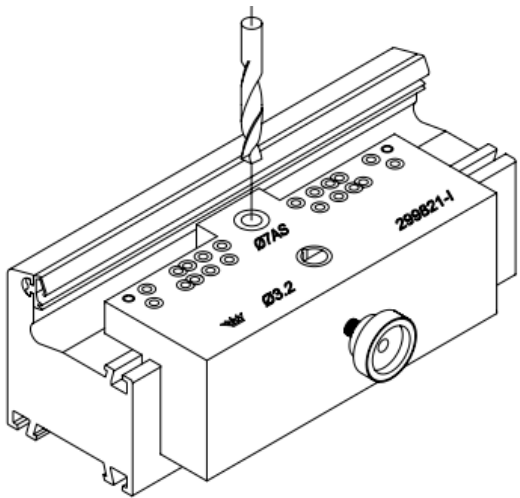

Фрезеровка отверстий в раме производится с помощью сверлильного шаблона артикул **252452 00** (Ø7,0 для центрального самореза и Ø3,2 для дополнительных)