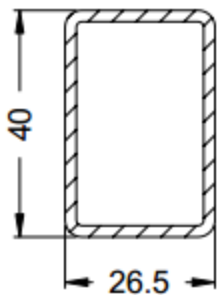

Комплектующие

201117 00