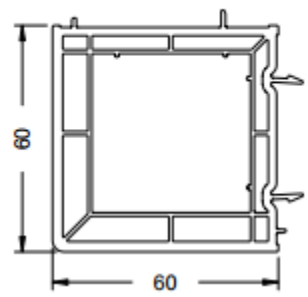

Corona Standart: Дополнительные профили

18379...