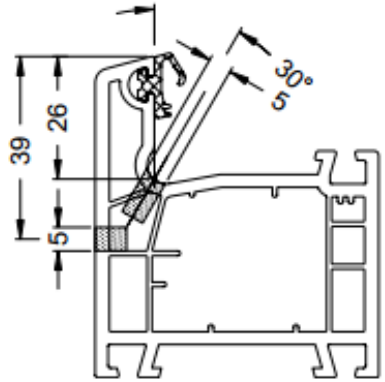

* - Профиль поставляется без уплотнения

Corona Standart: Основные профили, рама (переработка)

Размер до фальца стекла

Крепление усилительного профиля
D – отверстие под дюбель

Дренаж

Вентиляция

Corona Standart: Основные профили, створка

Раскрой стали = размер импоста - 20 мм
 $L_s = L_t - 20$

Corona Standart: Основные профили, импост (переработка)

Установка соединителя для импоста производится с помощью винта для ПВХ с потайной головкой 5x40 мм