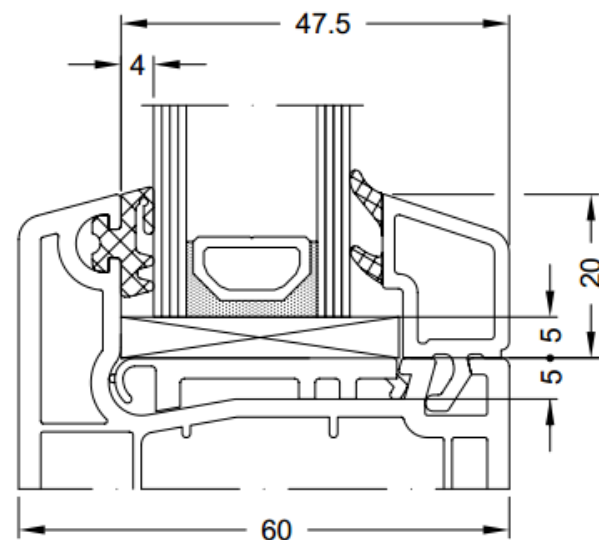

Раскрой стали = размер импоста - 20 мм
 $L_s = L_t - 20$

Corona Standart: Основные профили, импост (переработка)

Установка соединителя для импоста производится с помощью винта для ПВХ с потайной головкой 5x40 мм

Corona Standart: Двери (переработка)

Раскрой рамы: габарит конструкции

Раскрой комбинированного порога:
ширина фальца створки – 28 мм

Раскрой усилителя порога:
ширина фальца створки – 24 мм

Раскрой уплотнителя порога:
ширина фальца створки – 28 мм

Раскрой отлива:
ширина фальца створки – 30 мм

Раскрой штапика: высота фальца створки – 44 мм

Раскрой стали: высота фальца створки – 70 мм

Раскрой уплотнителя створки:
ширина фальца створки + 44 мм

Саморез 3,9x38

Саморез 4,2x24

Corona Standart: Остекление

Артикул	Рисунок	Наименование	Пояснение
1 831000 0		Штапик 35,5/20	Стекло 5 мм
1 797400 0		Штапик 15,5/20	Стеклопакет 24 мм
1 797300 0		Штапик 8/20	Стеклопакет 32 мм
1 836300 0		Штапик 6,5/20	Стеклопакет 34 мм