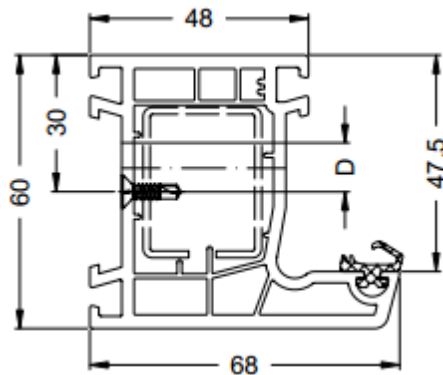

Corona Standart: Основные профили, рама

1 797000 0

1 797018 0*

202464 00

Комплектующие

Артикул	Рисунок	Наименование	Пояснение	УЕ
252685 00		Сменный уплотнитель (притвор, стеклопакет)	Черный	400 м
227251 00		Несущий мост стеклопакета	-	100 шт
242059 00		Водоотводный колпачок	Белый	1000 шт
217407 00		Монтажный анкер	150 мм	100 шт
286872 00		Заглушка паза штапика	Белый	300 м
286874 00			Коричневый	

* - Профиль поставляется без уплотнения

Corona Standart: Основные профили, рама (переработка)

Размер до фальца стекла

Крепление усилительного профиля
D – отверстие под дюбель

Дренаж

Вентиляция

Corona Standart: Основные профили, створка

Раскрой стали = размер импоста - 20 мм
 $L_s = L_t - 20$

Corona Standart: Основные профили, импост (переработка)

Установка соединителя для импоста производится с помощью винта для ПВХ с потайной головкой 5x40 мм