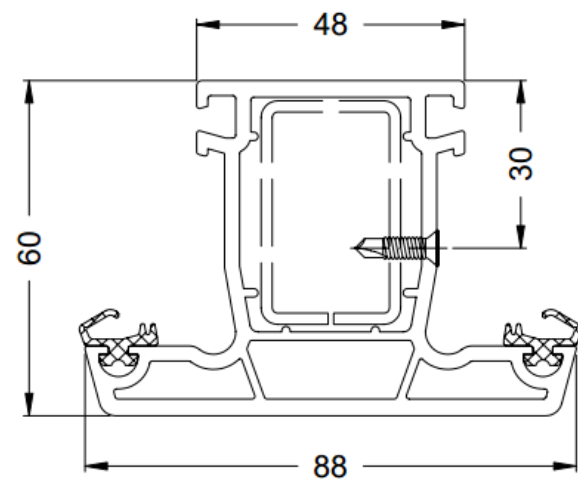

* - Профиль поставляется без уплотнения

Corona Standart: Основные профили, импост (переработка)

Размер до фальца стекла

Водоотвод и вентиляция

Крепление усилительного профиля

Размер для раскроя импоста = $X + 8,5$ мм

Раскрой стали = размер импоста - 20 мм
 $L_s = L_t - 20$

Corona Standart: Основные профили, импост (переработка)

Установка соединителя для импоста производится с помощью винта для ПВХ с потайной головкой 5x40 мм