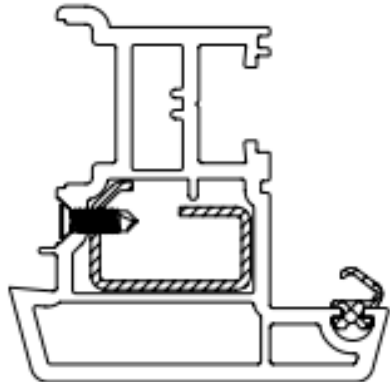

Corona Standart: Основные профили, штамп (переработка)

Размер до фальца стекла

Вентиляция

Крепление усиленного профиля

Раскрой штампла: высота фальца створки – 44 мм

Раскрой стали: высота фальца створки – 70 мм