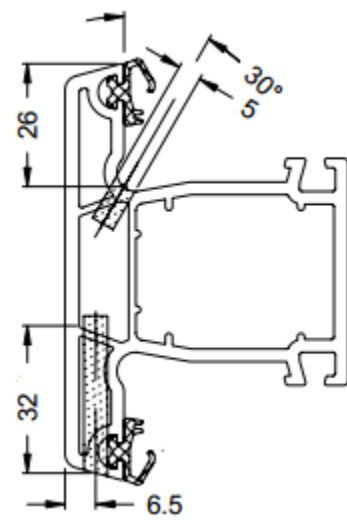

Corona Standart: Основные профили, створка (переработка)

Размер до фальца стекла

Размер до фальца стекла

Крепление усилительного профиля

После зачистки производится ручная дополнительная обработка. Валики сварного шва и уплотнитель обрабатываются ножницами артикул **299545 00**

Водоотвод и вентиляция створки

* Другая глубина обработки для:
 створка 60/ 94 = 15 мм
 створка 60/ 118 = 34 мм

Corona Standart: Основные профили, импост

1 797200 0

1 797218 0*

201207 00

Комплектующие

Артикул	Рисунок	Наименование	Пояснение	УЕ
252685 00		Сменный уплотнитель (притвор, стеклопакет)	Черный	400 м
227251 00		Несущий мост стеклопакета	-	100 шт
242617 00		Фальцевый соединитель импоста	Серебро	20 шт

* - Профиль поставляется без уплотнения

Corona Standart: Основные профили, импост (переработка)

Размер до фальца стекла

Водоотвод и вентиляция

Крепление усилительного профиля

Размер для раскроя импоста = $X + 8,5$ мм

Раскрой стали = размер импоста - 20 мм
 $L_s = L_t - 20$

Corona Standart: Основные профили, импост (переработка)

Установка соединителя для импоста производится с помощью винта для ПВХ с потайной головкой 5x40 мм