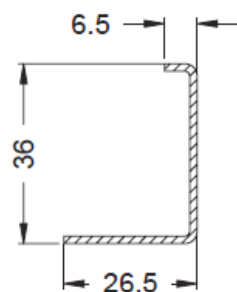

Corona Standart: Основные профили, рама

1 797000 0

1 797018 0*

202464 00

Комплектующие

Артикул	Рисунок	Наименование	Пояснение	УЕ
252685 00		Сменный уплотнитель (притвор, стеклопакет)	Черный	400 м
227251 00		Несущий мост стеклопакета	-	100 шт
242059 00		Водоотводный колпачок	Белый	1000 шт
217407 00		Монтажный анкер	150 мм	100 шт
286872 00		Заглушка паза штапика	Белый	300 м
286874 00			Коричневый	

* - Профиль поставляется без уплотнения