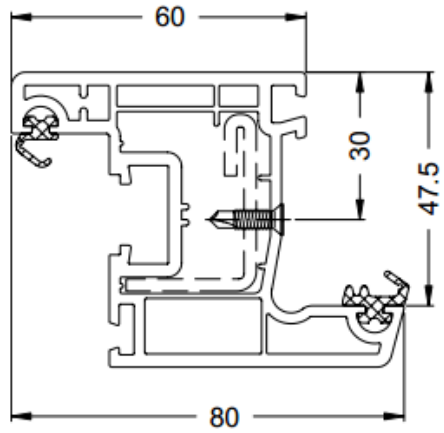

Corona Standart: Основные профили, створка (переработка)

Размер до фальца стекла

Размер до фальца стекла

Крепление усилительного профиля

После зачистки производится ручная дополнительная обработка. Валики сварного шва и уплотнитель обрабатываются ножницами артикул **299545 00**

Водоотвод и вентиляция створки

* Другая глубина обработки для:
 створка 60/ 94 = 15 мм
 створка 60/ 118 = 34 мм

Corona Standart: Основные профили, импост

1 797200 0

1 797218 0*

201207 00

Комплектующие

Артикул	Рисунок	Наименование	Пояснение	УЕ
252685 00		Сменный уплотнитель (притвор, стеклопакет)	Черный	400 м
227251 00		Несущий мост стеклопакета	-	100 шт
242617 00		Фальцевый соединитель импоста	Серебро	20 шт

* - Профиль поставляется без уплотнения

Corona Standart: Основные профили, импост (переработка)

Размер до фальца стекла

Водоотвод и вентиляция

Крепление усилительного профиля

Размер для раскроя импоста = $X + 8,5$ мм

Раскрой стали = размер импоста - 20 мм
 $L_s = L_t - 20$

Corona Standart: Основные профили, импост (переработка)

Установка соединителя для импоста производится с помощью винта для ПВХ с потайной головкой 5x40 мм