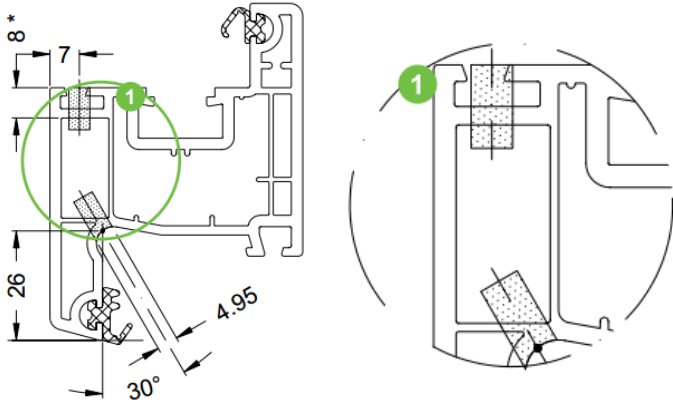

Corona Standart: Основные профили, створка (переработка)

Размер до фальца стекла

Размер до фальца стекла

Крепление усилительного профиля

После зачистки производится ручная дополнительная обработка. Валики сварного шва и уплотнитель обрабатываются ножницами артикул **299545 00**

Водоотвод и вентиляция створки

* Другая глубина обработки для:
 створка 60/ 94 = 15 мм
 створка 60/ 118 = 34 мм

Corona Standart: Основные профили, импост

1 797200 0

1 797218 0*

201207 00

Комплектующие

Артикул	Рисунок	Наименование	Пояснение	УЕ
252685 00		Сменный уплотнитель (притвор, стеклопакет)	Черный	400 м
227251 00		Несущий мост стеклопакета	-	100 шт
242617 00		Фальцевый соединитель импоста	Серебро	20 шт

* - Профиль поставляется без уплотнения

Corona Standart: Основные профили, импост (переработка)

Размер до фальца стекла

Водоотвод и вентиляция

Крепление усилительного профиля

Размер для раскроя импоста = $X + 8,5$ мм

Раскрой стали = размер импоста - 20 мм
 $L_s = L_t - 20$

Corona Standart: Основные профили, импост (переработка)

Установка соединителя для импоста производится с помощью винта для ПВХ с потайной головкой 5x40 мм