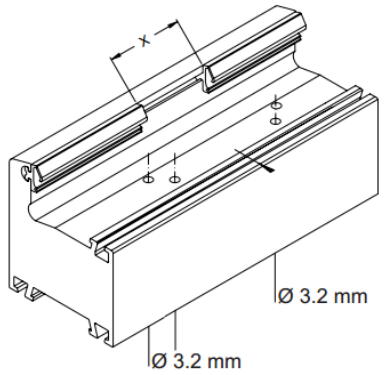

Перед установкой импоста вырезать уплотнение с помощью ножниц артикул **282223 00** или удалить уплотнитель (40 - 62 мм) с помощью специального ножа.