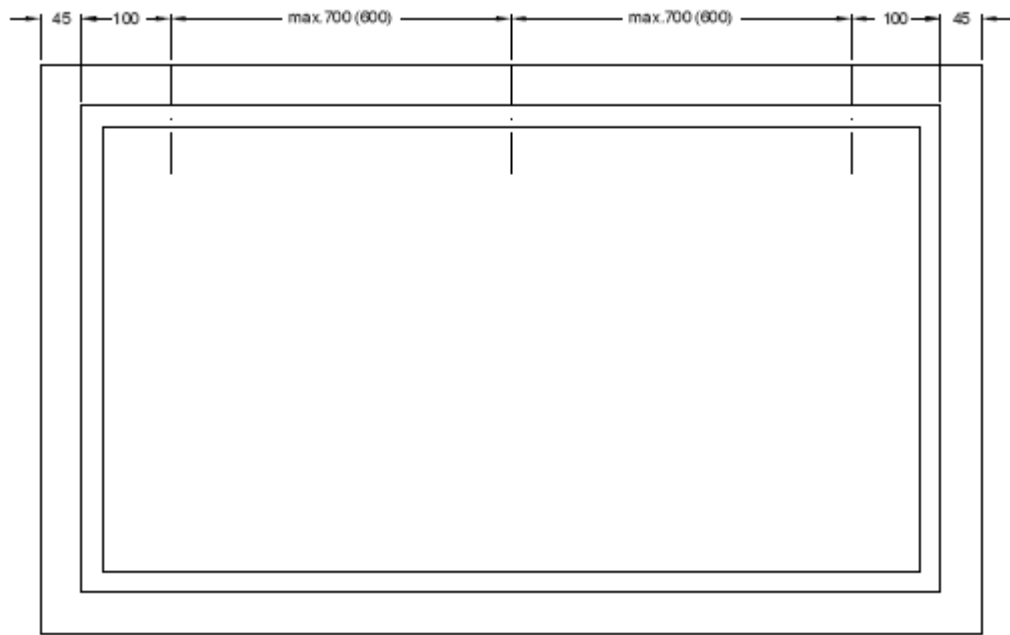

Вентиляция