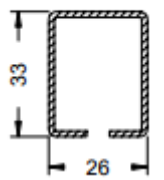

Corona Standart: Дополнительные профили

20244600