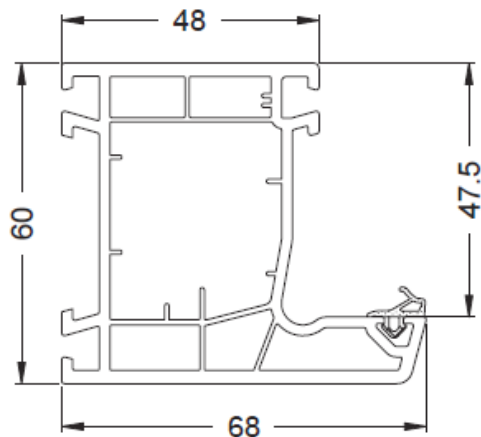

Corona Standart: Основные профили, рама

1 797000 0

1 797018 0*