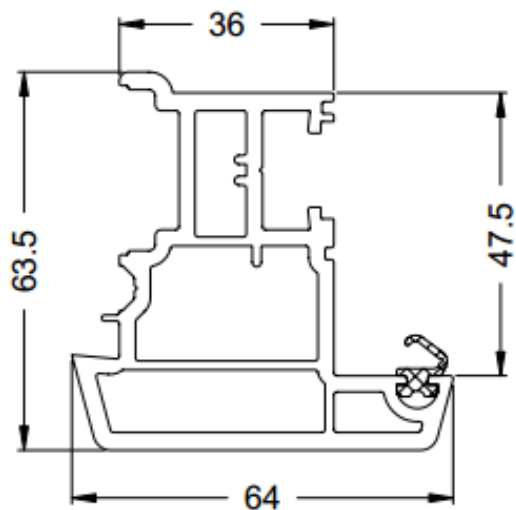

Раскрой стали = размер импоста - 20 мм
 $L_s = L_t - 20$

Corona Standart: Основные профили, импост (переработка)

Установка соединителя для импоста производится с помощью винта для ПВХ с потайной головкой 5x40 мм

Фрезеровка отверстий в раме производится с помощью сверлильного шаблона артикул **252452 00** (Ø7,0 для центрального самореза и Ø3,2 для дополнительных)

Перед установкой импоста вырезать уплотнение с помощью ножниц артикул **282223 00** или удалить уплотнитель (40 - 62 мм) с помощью специального ножа.

С помощью силикона уплотнить основание фальца и наружный наплав профиля по всей ширине.

Corona Standart: Основные профили, штамп

1 813100 0

202472 00

Комплектующие

Артикул	Рисунок	Наименование	Пояснение	УЕ
252684 00		Сменный уплотнитель, притвор	Черный	500 м
1 919100 0		Заглушка фурнитурного паза	Белый	6 м
1 919115 0			Черный	
228546 00		Заглушка штамп	Белый	10 пар
228547 00			Черный	

Раскрой отлива:
ширина фальца створки – 30 мм

Раскрой штапика: высота фальца створки – 44 мм

Раскрой стали: высота фальца створки – 70 мм

Раскрой уплотнителя створки:
ширина фальца створки + 44 мм

Саморез 3,9x38