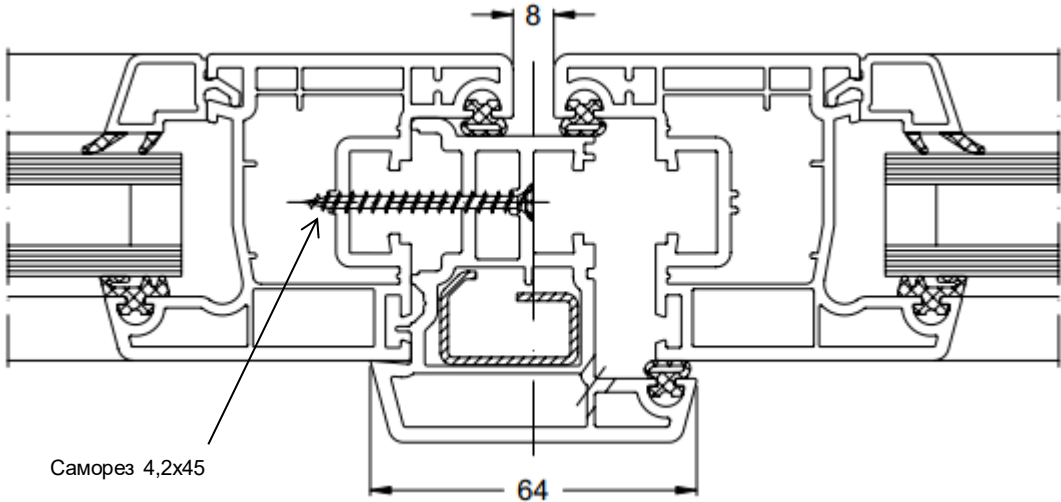

Corona Standart: Основные профили, штамп (переработка)

Размер до фальца стекла

Вентиляция

Крепление усиленного профиля

Раскрой штампла: высота фальца створки – 44 мм

Раскрой стали: высота фальца створки – 70 мм