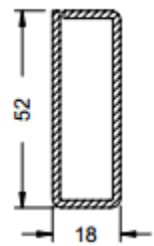

Corona Standart: Дополнительные профили

20268700