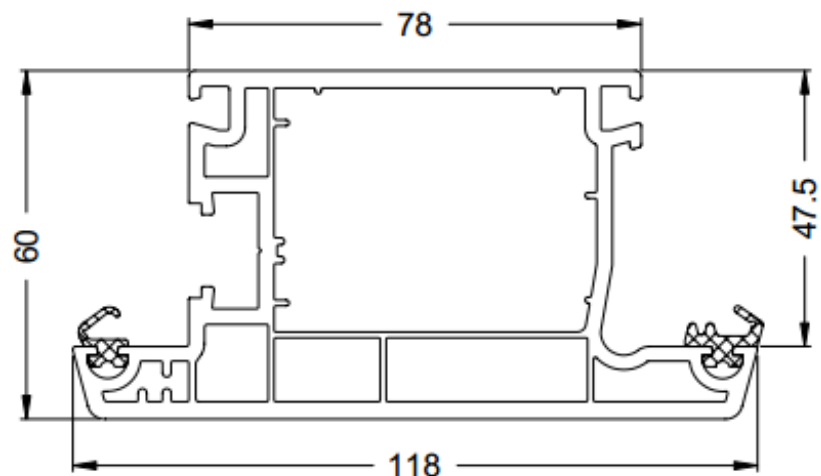

Corona Standart: Основные профили, створка дверная "Т"

1 873900 0