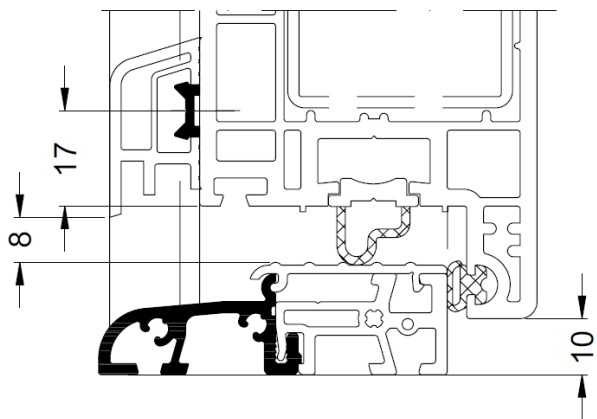

Комплектующие

Артикул	Рисунок	Наименование	Пояснение	УЕ
286136 00		Комбинированный порог	Серый	6 м
286137 00		Держатель порога	Серый	5 пар
286140 00		Фальцевый усилитель порога	Черный	6 м
286486 00		Уплотнитель порога	Черный	20 x 4,0 м
1 754702 0		Отлив	Белый	6 м
1 139490 0		Алюминиевый адаптер	Неокр.	6 м