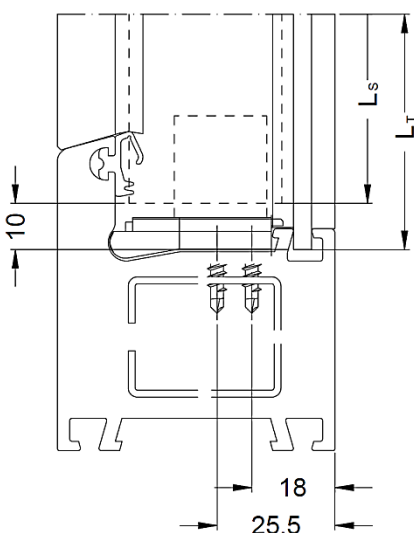

Corona Standart: Основные профили, створка (переработка)

Размер до фальца стекла

Размер до фальца стекла

Крепление усилительного профиля

После зачистки производится ручная дополнительная обработка. Валики сварного шва и уплотнитель обрабатываются ножницами артикул **299545 00**

* - Профиль поставляется без уплотнения

Corona Standart: Основные профили, импост (переработка)

Размер до фальца стекла

Водоотвод и вентиляция

Крепление усилительного профиля

Размер для раскроя импоста = $X + 8,5$ мм

Раскрой стали = размер импоста - 20 мм
 $L_s = L_t - 20$

Corona Standart: Основные профили, импост (переработка)

Установка соединителя для импоста производится с помощью винта для ПВХ с потайной головкой 5x40 мм