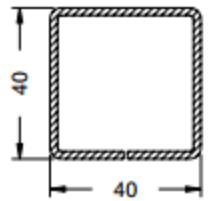

Corona Standart: Дополнительные профили

20121000