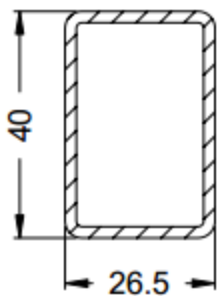

Комплектующие

201117 00