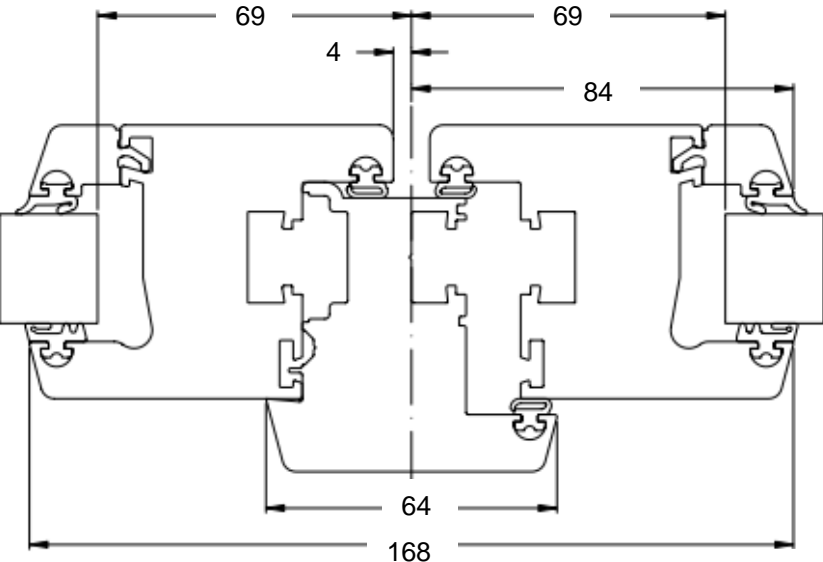

Corona Standart: Основные профили, штамп (переработка)

Размер до фальца стекла