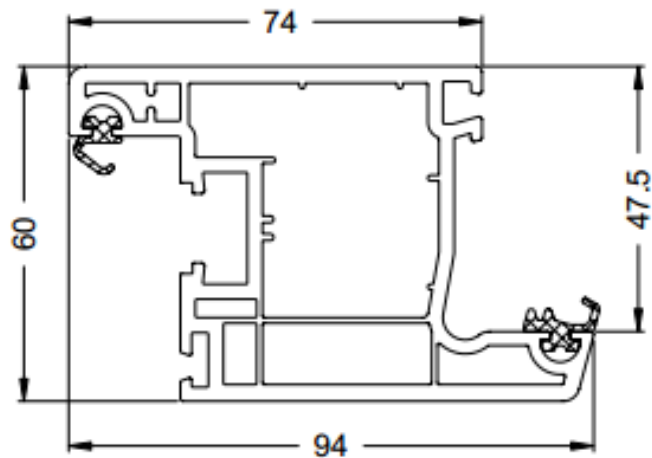

* - Профиль поставляется без уплотнения

Corona Standart: Основные профили, створка дверная "Z"

1 820700 0

Комплектующие

201117 00

Артикул	Рисунок	Наименование	Пояснение	УЕ
252685 00		Сменный уплотнитель, стеклопакет	Черный	400 м
252684 00		Сменный уплотнитель, притвор	Черный	500 м
227251 00		Несущий мост стеклопакета	-	100 шт
236145 00		Соединитель углов двери	-	8 шт