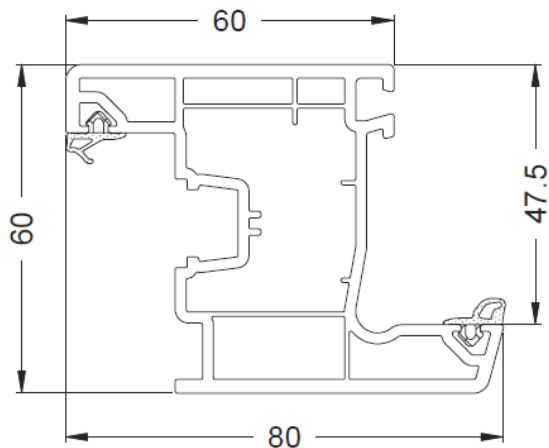

Corona Standart: Основные профили, створка

1 797100 0

1 797118 0*