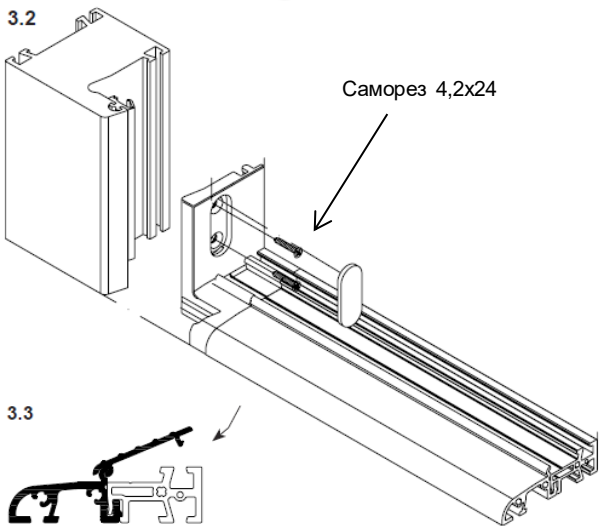

Corona Standart: Двери (переработка)

Раскрой рамы: габарит конструкции

Раскрой комбинированного порога:
ширина фальца створки – 28 мм

Раскрой усилителя порога:
ширина фальца створки – 24 мм

Раскрой уплотнителя порога:
ширина фальца створки – 28 мм

Раскрой отлива:
ширина фальца створки – 30 мм

Раскрой штапика: высота фальца створки – 44 мм

Раскрой стали: высота фальца створки – 70 мм

Раскрой уплотнителя створки:
ширина фальца створки + 44 мм

Саморез 3,9x38