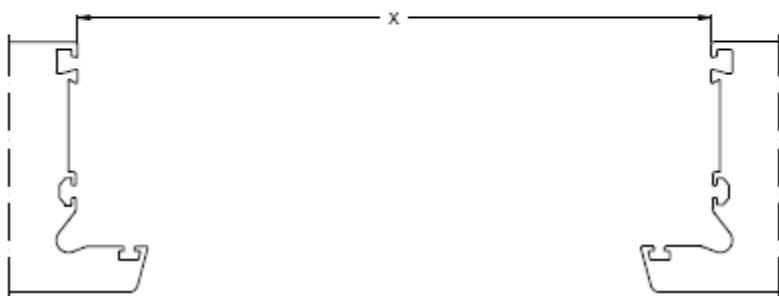

* - Профиль поставляется без уплотнения

Corona Standart: Основные профили, импост (переработка)

Размер до фальца стекла

Водоотвод и вентиляция

Крепление усилительного профиля

Размер для раскроя импоста = $X + 8,5$ мм

Раскрой стали = размер импоста - 20 мм
 $L_s = L_t - 20$

Corona Standart: Основные профили, импост (переработка)

Установка соединителя для импоста производится с помощью винта для ПВХ с потайной головкой 5x40 мм