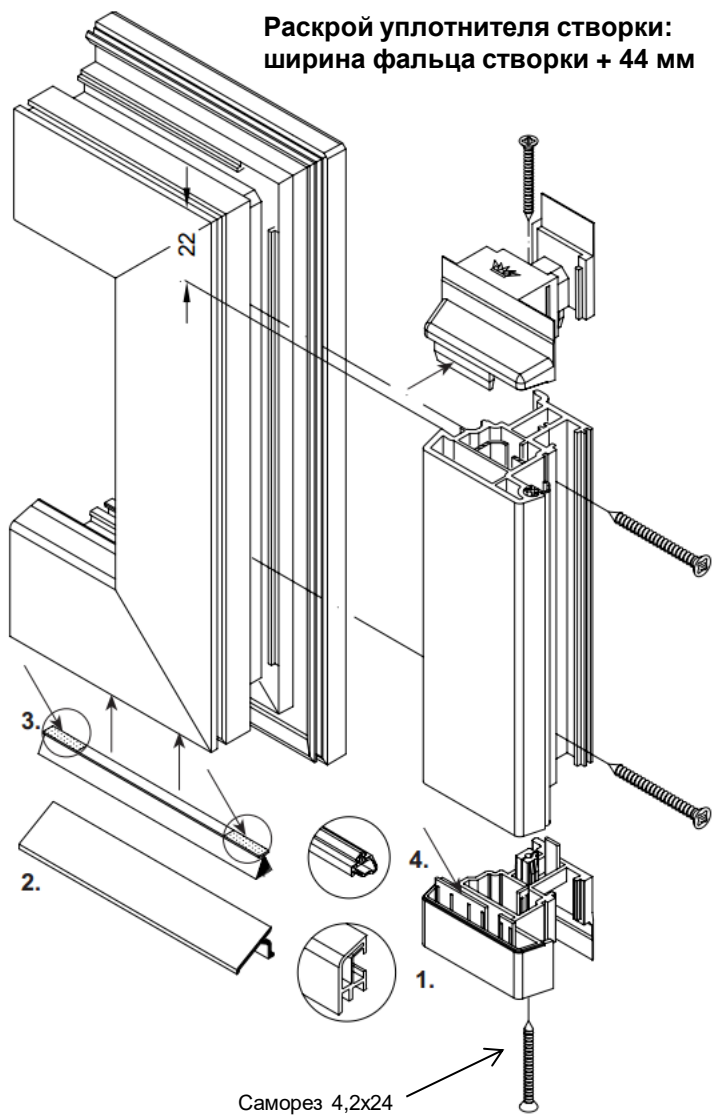

Corona Standart: Двери (переработка)

Раскрой рамы: габарит конструкции

Раскрой комбинированного порога:
ширина фальца створки – 28 мм

Раскрой усилителя порога:
ширина фальца створки – 24 мм

Раскрой уплотнителя порога:
ширина фальца створки – 28 мм

Раскрой отлива:
ширина фальца створки – 30 мм

Раскрой штапика: высота фальца створки – 44 мм

Раскрой стали: высота фальца створки – 70 мм

Раскрой уплотнителя створки:
ширина фальца створки + 44 мм

Саморез 3,9x38