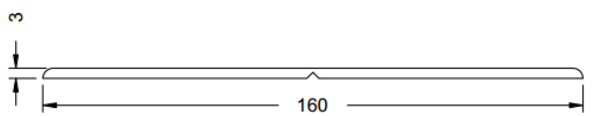

Corona Standart: Дополнительные профили

17172...