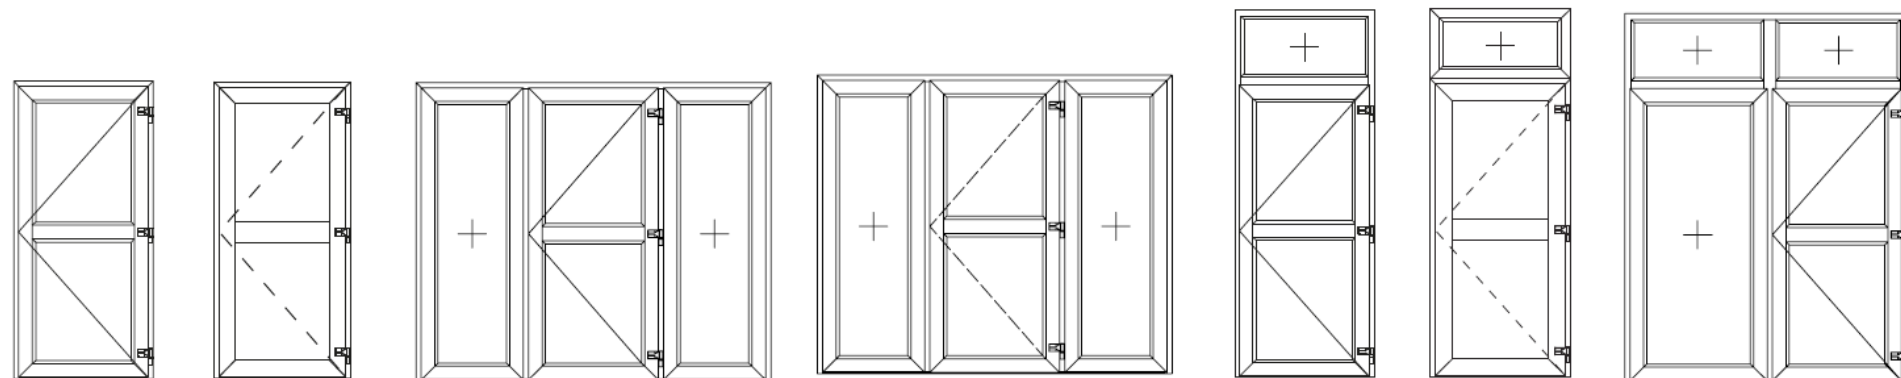

Комплектующие

Артикул	Рисунок	Наименование	Пояснение	УЕ
286136 00		Комбинированный порог	Серый	6 м
286137 00		Держатель порога	Серый	5 пар
286140 00		Фальцевый усилитель порога	Черный	6 м
286486 00		Уплотнитель порога	Черный	20 x 4,0 м
1 754702 0		Отлив	Белый	6 м
1 139490 0		Алюминиевый адаптер	Неокр.	6 м