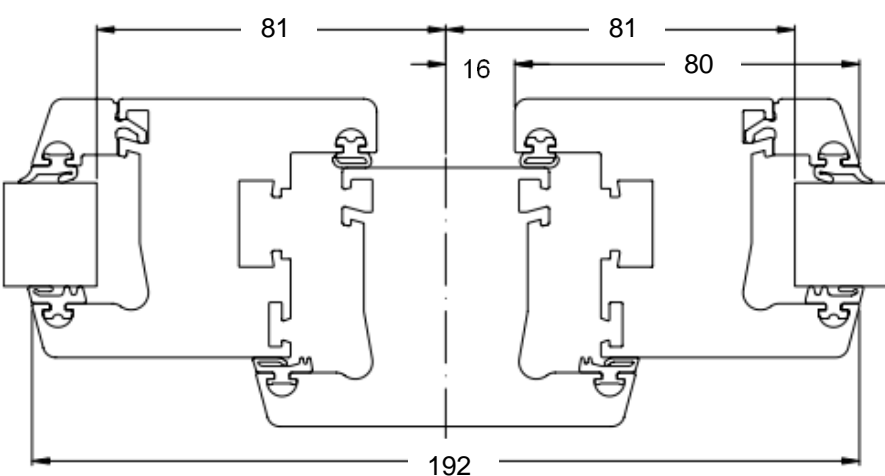

Corona Standart: Основные профили, створка (переработка)

Размер до фальца стекла

Размер до фальца стекла

Крепление усилительного профиля

После зачистки производится ручная дополнительная обработка. Валики сварного шва и уплотнитель обрабатываются ножницами артикул **299545 00**

Водоотвод и вентиляция створки

* Другая глубина обработки для:
 створка 60/ 94 = 15 мм
 створка 60/ 118 = 34 мм

Corona Standart: Основные профили, импост

1 797200 0

1 797218 0*

201207 00

Комплектующие

Артикул	Рисунок	Наименование	Пояснение	УЕ
252685 00		Сменный уплотнитель (притвор, стеклопакет)	Черный	400 м
227251 00		Несущий мост стеклопакета	-	100 шт
242617 00		Фальцевый соединитель импоста	Серебро	20 шт

* - Профиль поставляется без уплотнения

Corona Standart: Основные профили, импост (переработка)

Размер до фальца стекла

Водоотвод и вентиляция

Крепление усилительного профиля

Размер для раскроя импоста = $X + 8,5$ мм

Раскрой стали = размер импоста - 20 мм
 $L_s = L_t - 20$

Corona Standart: Основные профили, импост (переработка)

Установка соединителя для импоста производится с помощью винта для ПВХ с потайной головкой 5x40 мм