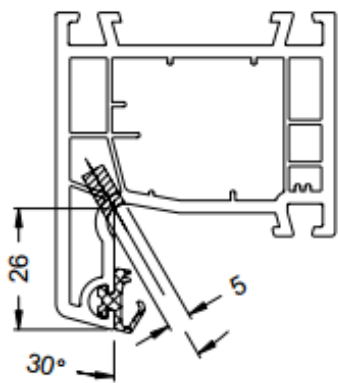

* - Профиль поставляется без уплотнения

Corona Standart: Основные профили, рама (переработка)

Размер до фальца стекла

Крепление усилительного профиля
D – отверстие под дюбель

Дренаж

Вентиляция

Corona Standart: Основные профили, створка

Раскрой стали = размер импоста - 20 мм
 $L_s = L_t - 20$

Corona Standart: Основные профили, импост (переработка)

Установка соединителя для импоста производится с помощью винта для ПВХ с потайной головкой 5x40 мм