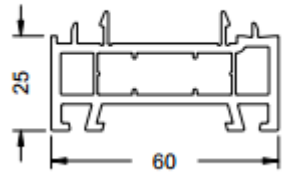

Corona Standart: Дополнительные профили

18755...